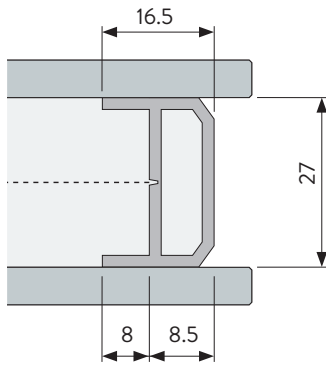

Section A-A

Section B-B

Section C-C

Section D-D

Power and command socket

טבלת גדלים

Height (cm)	Width (cm)															
	40	50	60	70	80	90	100	110	120	130	140	150	160	170	180	190
50																
60																
70																
80																
90																
100																
110																
120																
130																
140																
150																
160																
170																
180																
190																
200																
210																
220																
230																
240																
250																
260																
270																
280																
290																
300																