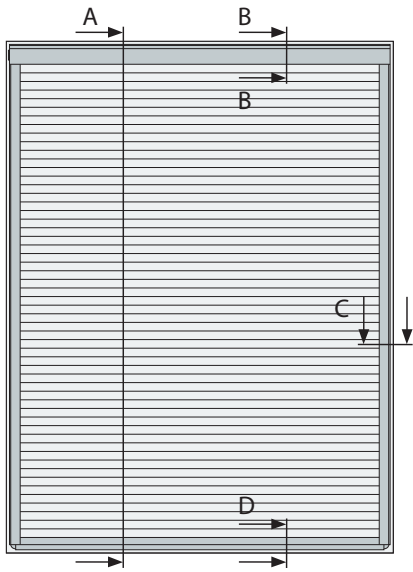

וילון האפלה DBE

מערכת וילון האפלה מדגם DBE מספקת מענה מושלם לחדרי שינה. לוילון, פרופיל "כוורת" (Honeycomb) ייחודי במרכז עוברים חוטי המשיכה המרימים אותו. הווילון מורכב משכבה כפולה - החיצונית, עשויה בד פולימר טכנולוגי עמיד בפני קרינת UV והפנימית, עשויה מאלומיניום. השכבה הכפולה חוסמת באופן מלא את מעבר האור דרך הבד.

המערכת מצוידת במנוע מתקדם מדגם Orshade DM9035 המיוצר בגרמניה ובישראל, מבוקרת על ידי בקר חיצוני ונשלטת על ידי הדייר באמצעות מגוון רחב של אמצעים - מתג, שלט רחוק, בית-חכם או אפליקציה. לחילופין ניתן להזמין את וילון האפלה כשהוא מצויד במנוע מדגם DM9040 בעל בקר אינטגרלי אשר אינו מצריך בקרה בלוח החשמל/תקשורת בדירה.

Section A-A

Section B-B

Section C-C

Section D-D

Power and command socket

טבלת גדלים

Height (cm)	Width (cm)															
	40	50	60	70	80	90	100	110	120	130	140	150	160	170	180	190
50																
60																
70																
80																
90																
100																
110																
120																
130																
140																
150																
160																
170																
180																
190																
200																
210																
220																
230																
240																
250																
260																
270																
280																
290																
300																