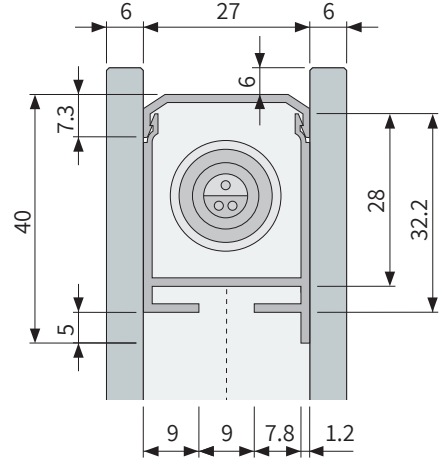

Section A-A

Section B-B

Section C-C

Section D-D

Power and command socket

טבלת גדלים

Height (cm)	Width (cm)															
	40	50	60	70	80	90	100	110	120	130	140	150	160	170	180	190
50																
60																
70																
80																
90																
100																
110																
120																
130																
140																
150																
160																
170																
180																
190																
200																
210																
220																
230																
240																
250																
260																
270																
280																
290																
300																