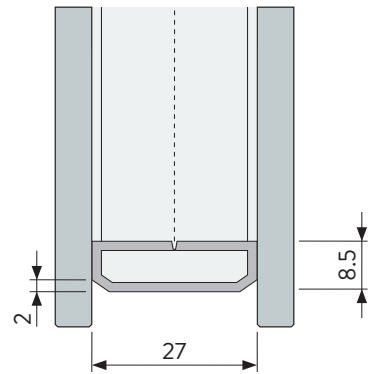

Section A-A

Section B-B

Section C-C

Section D-D

Power and command socket

טבלת גדלים

Height (cm)	Width (cm)															
	40	50	60	70	80	90	100	110	120	130	140	150	160	170	180	190
50																
60																
70																
80																
90																
100																
110																
120																
130																
140																
150																
160																
170																
180																
190																
200																
210																
220																
230																
240																
250																
260																
270																
280																
290																
300																