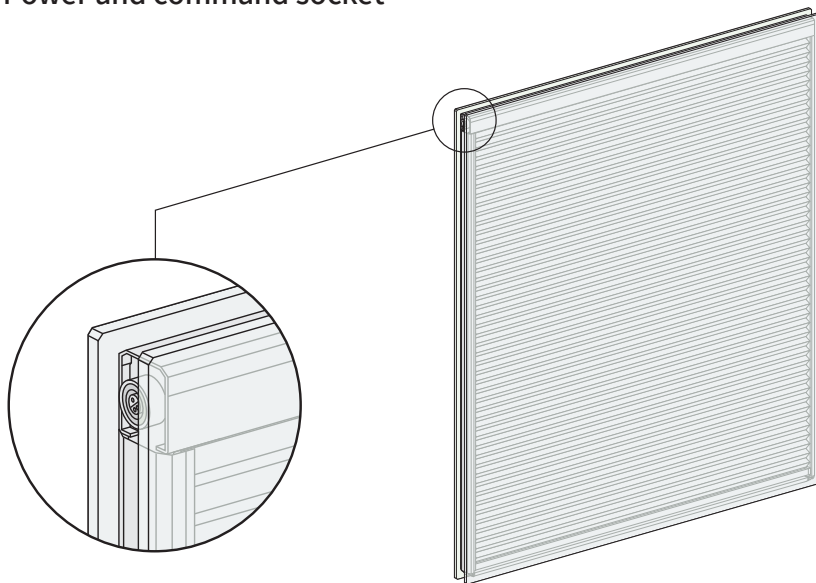

Section A-A

Section B-B

Section C-C

Section D-D

Power and command socket

טבלת גדלים

Height (cm)	Width (cm)															
	40	50	60	70	80	90	100	110	120	130	140	150	160	170	180	190
50																
60																
70																
80																
90																
100																
110																
120																
130																
140																
150																
160																
170																
180																
190																
200																
210																
220																
230																
240																
250																
260																
270																
280																
290																
300																