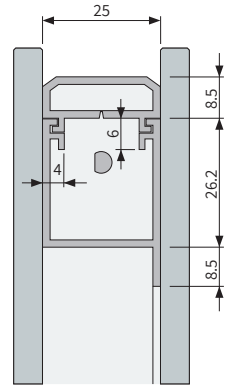

Section A-A

Section B-B

Section C-C

Section D-D

Power and command socket

VBM TOV 25mm - Detailed dimensions (mm)

Section A-A

Section B-B

Section C-C

Section D-D

Power and command socket

VBM TOH 18mm - Detailed dimensions (mm)

Section A-A

Section B-B

Section C-C

Section D-D

Power and command socket

VBM TOH 20mm - Detailed dimensions (mm)

Section A-A

Section B-B

Section C-C

Section D-D

Power and command socket

VBM TOH 25mm - Detailed dimensions (mm)

Section A-A

Section B-B

Section C-C

Section D-D

Power and command socket

טבלת גדלים

Height (cm)	Width (cm)																
	30	40	50	60	70	80	90	100	110	120	130	140	150	160	170	180	190
50																	
60	+	+	+	+	+	+	+	+	+	+							
70	+	+	+	+	+	+	+	+	+	+							
80	+	+	+	+	+	+	+	+	+	+	+						
90	+	+	+	+	+	+	+	+	+	+	+	+					
100	+	+	+	+	+	+	+	+	+	+	+	+	+				
110	+	+	+	+	+	+	+	+	+	+	+	+	+	+			
120	+	+	+	+	+	+	+	+	+	+	+	+	+	+	+	+	+
130	+	+	+	+	+	+	+	+	+	+	+	+	+	+	+	+	
140	+	+	+	+	+	+	+	+	+	+	+	+	+	+	+	+	
150	+	+	+	+	+	+	+	+	+	+	+	+	+	+	+	+	
160	+	+	+	+	+	+	+	+	+	+	+	+	+	+	+	+	
170	+	+	+	+	+	+	+	+	+	+	+	+	+	+	+	+	
180	+	+	+	+	+	+	+	+	+	+	+	+	+	+	+	+	
190	+	+	+	+	+	+	+	+	+	+	+	+	+	+	+	+	
200	+	+	+	+	+	+	+	+	+	+	+	+	+	+	+	+	
210	+	+	+	+	+	+	+	+	+	+	+	+	+	+	+	+	
220	+	+	+	+	+	+	+	+	+	+	+	+	+	+	+	+	