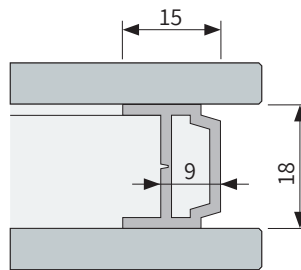

Section A-A

Section B-B

Section C-C

Section D-D

Power and command socket

VBM TOV 25mm - Detailed dimensions (mm)

Section A-A

Section B-B

Section C-C

Section D-D

Power and command socket

VBM TOH 18mm - Detailed dimensions (mm)

Section A-A

Section B-B

Section C-C

Section D-D

Power and command socket

VBM TOH 20mm - Detailed dimensions (mm)

Section A-A

Section B-B

Section C-C

Section D-D

Power and command socket

VBM TOH 25mm - Detailed dimensions (mm)

Section A-A

Section B-B

Section C-C

Section D-D

Power and command socket

טבלת גדלים

Height (cm)	Width (cm)																
	30	40	50	60	70	80	90	100	110	120	130	140	150	160	170	180	190
50																	
60	+	+	+	+	+	+	+	+	+	+							
70	+	+	+	+	+	+	+	+	+	+							
80	+	+	+	+	+	+	+	+	+	+	+						
90	+	+	+	+	+	+	+	+	+	+	+	+					
100	+	+	+	+	+	+	+	+	+	+	+	+	+				
110	+	+	+	+	+	+	+	+	+	+	+	+	+	+			
120	+	+	+	+	+	+	+	+	+	+	+	+	+	+	+	+	+
130	+	+	+	+	+	+	+	+	+	+	+	+	+	+	+	+	
140	+	+	+	+	+	+	+	+	+	+	+	+	+	+	+	+	
150	+	+	+	+	+	+	+	+	+	+	+	+	+	+	+	+	
160	+	+	+	+	+	+	+	+	+	+	+	+	+	+	+	+	
170	+	+	+	+	+	+	+	+	+	+	+	+	+	+	+	+	
180	+	+	+	+	+	+	+	+	+	+	+	+	+	+	+	+	
190	+	+	+	+	+	+	+	+	+	+	+	+	+	+	+	+	
200	+	+	+	+	+	+	+	+	+	+	+	+	+	+	+	+	
210	+	+	+	+	+	+	+	+	+	+	+	+	+	+	+	+	
220	+	+	+	+	+	+	+	+	+	+	+	+	+	+	+	+	