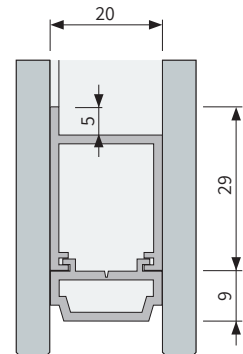

Section A-A

Section B-B

Section C-C

Section D-D

Power and command socket

VBM TOV 25mm - Detailed dimensions (mm)

Section A-A

Section B-B

Section C-C

Section D-D

Power and command socket

VBM TOH 18mm - Detailed dimensions (mm)

Section A-A

Section B-B

Section C-C

Section D-D

Power and command socket

VBM TOH 20mm - Detailed dimensions (mm)

Section A-A

Section B-B

Section C-C

Section D-D

Power and command socket

VBM TOH 25mm - Detailed dimensions (mm)

Section A-A

Section B-B

Section C-C

Section D-D

Power and command socket

טבלת גדלים

Height (cm)	Width (cm)																
	30	40	50	60	70	80	90	100	110	120	130	140	150	160	170	180	190
50																	
60	+	+	+	+	+	+	+	+	+	+							
70	+	+	+	+	+	+	+	+	+	+							
80	+	+	+	+	+	+	+	+	+	+	+						
90	+	+	+	+	+	+	+	+	+	+	+	+					
100	+	+	+	+	+	+	+	+	+	+	+	+	+				
110	+	+	+	+	+	+	+	+	+	+	+	+	+	+			
120	+	+	+	+	+	+	+	+	+	+	+	+	+	+	+	+	+
130	+	+	+	+	+	+	+	+	+	+	+	+	+	+	+	+	
140	+	+	+	+	+	+	+	+	+	+	+	+	+	+	+	+	
150	+	+	+	+	+	+	+	+	+	+	+	+	+	+	+	+	
160	+	+	+	+	+	+	+	+	+	+	+	+	+	+	+	+	
170	+	+	+	+	+	+	+	+	+	+	+	+	+	+	+	+	
180	+	+	+	+	+	+	+	+	+	+	+	+	+	+	+	+	
190	+	+	+	+	+	+	+	+	+	+	+	+	+	+	+	+	
200	+	+	+	+	+	+	+	+	+	+	+	+	+	+	+	+	
210	+	+	+	+	+	+	+	+	+	+	+	+	+	+	+	+	
220	+	+	+	+	+	+	+	+	+	+	+	+	+	+	+	+	