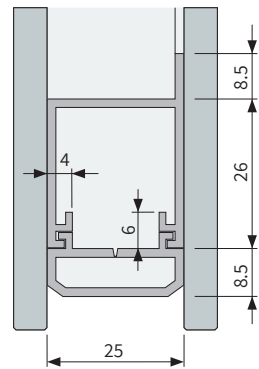

Section A-A

Section B-B

Section C-C

Section D-D

Power and command socket

VBM TOV 25mm - Detailed dimensions (mm)

Section A-A

Section B-B

Section C-C

Section D-D

Power and command socket

VBM TOH 18mm - Detailed dimensions (mm)

Section A-A

Section B-B

Section C-C

Section D-D

Power and command socket

VBM TOH 20mm - Detailed dimensions (mm)

Section A-A

Section B-B

Section C-C

Section D-D

Power and command socket

VBM TOH 25mm - Detailed dimensions (mm)

Section A-A

Section B-B

Section C-C

Section D-D

Power and command socket

טבלת גדלים

Height (cm)	Width (cm)																
	30	40	50	60	70	80	90	100	110	120	130	140	150	160	170	180	190
50																	
60	+	+	+	+	+	+	+	+	+	+							
70	+	+	+	+	+	+	+	+	+	+							
80	+	+	+	+	+	+	+	+	+	+	+						
90	+	+	+	+	+	+	+	+	+	+	+	+					
100	+	+	+	+	+	+	+	+	+	+	+	+	+				
110	+	+	+	+	+	+	+	+	+	+	+	+	+	+			
120	+	+	+	+	+	+	+	+	+	+	+	+	+	+	+	+	+
130	+	+	+	+	+	+	+	+	+	+	+	+	+	+	+	+	
140	+	+	+	+	+	+	+	+	+	+	+	+	+	+	+	+	
150	+	+	+	+	+	+	+	+	+	+	+	+	+	+	+	+	
160	+	+	+	+	+	+	+	+	+	+	+	+	+	+	+	+	
170	+	+	+	+	+	+	+	+	+	+	+	+	+	+	+	+	
180	+	+	+	+	+	+	+	+	+	+	+	+	+	+	+	+	
190	+	+	+	+	+	+	+	+	+	+	+	+	+	+	+	+	
200	+	+	+	+	+	+	+	+	+	+	+	+	+	+	+	+	
210	+	+	+	+	+	+	+	+	+	+	+	+	+	+	+	+	
220	+	+	+	+	+	+	+	+	+	+	+	+	+	+	+	+	