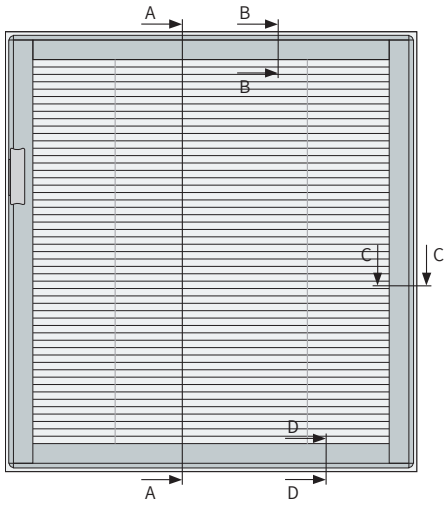

ידית מגנט (סב בלבד) - VBM TOH / TOV

TOV

TOH

מערכות VBM מדגם TOH ומדגם TOV מאפשרות הטיה של השלבים ללא הרמה והורדה באמצעות ידית מגנט. המערכות מעניקות מענה מושלם למבני ציבור, בתי חולים, מבני ממשלה ומשרדים. זאת, בזכות העמידות הגבוהה של המוצר.

בדגם TOV ממוקמת ידית המגנט מצידה הימני או השמאלי של יחידת הזכוכית, בצמוד לדופן פרופיל הפתח. הטיית השלבים נעשית על ידי הזזת ידית המגנט מטה ומעלה.

בדגם TOH ממוקמת ידית המגנט בצורה אופקית, בצמוד לפרופיל העליון או התחתון של החלון. הטיית השלבים נעשית על ידי הסטת ידית מגנט ימינה ושמאלה.

מרווחי אוויר: 18 מ"מ, 20 מ"מ, 25 מ"מ, 27 מ"מ.

VBM TOV 18mm - Detailed dimensions (mm)

Section A-A

Section B-B

Section C-C

Section D-D

Power and command socket

VBM TOV 20mm - Detailed dimensions (mm)

Power and command socket

VBM TOH 20mm - Detailed dimensions (mm)

Section A-A

Section B-B

Section C-C

Section D-D

Power and command socket

VBM TOH 25mm - Detailed dimensions (mm)