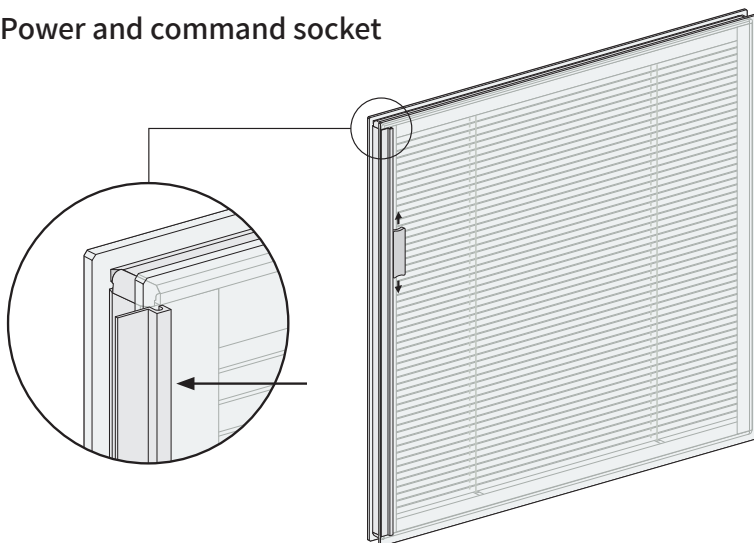

ידית מגנט (סב בלבד) - VBM TOH / TOV

TOV

TOH

מערכות VBM מדגם TOH ומדגם TOV מאפשרות הטיה של השלבים ללא הרמה והורדה באמצעות ידית מגנט. המערכות מעניקות מענה מושלם למבני ציבור, בתי חולים, מבני ממשלה ומשרדים. זאת, בזכות העמידות הגבוהה של המוצר.

בדגם TOV ממוקמת ידית המגנט מצידה הימני או השמאלי של יחידת הזכוכית, בצמוד לדופן פרופיל הפתח. הטיית השלבים נעשית על ידי הזזת ידית המגנט מטה ומעלה.

בדגם TOH ממוקמת ידית המגנט בצורה אופקית, בצמוד לפרופיל העליון או התחתון של החלון. הטיית השלבים נעשית על ידי הסטת ידית מגנט ימינה ושמאלה.

מרווחי אוויר: 18 מ"מ, 20 מ"מ, 25 מ"מ, 27 מ"מ.

VBM TOV 18mm - Detailed dimensions (mm)

Section A-A

Section B-B

Section C-C

Section D-D

Power and command socket

VBM TOV 20mm - Detailed dimensions (mm)

Section A-A

Section B-B

Section C-C

Section D-D

Power and command socket

VBM TOV 25mm - Detailed dimensions (mm)

Section A-A

Section B-B