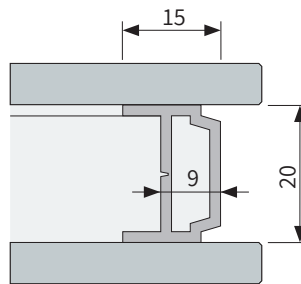

Section A-A

Section B-B

Section C-C

Section D-D

Power and command socket

VBM TOV 25mm - Detailed dimensions (mm)

Section A-A

Section B-B

Section C-C

Section D-D

Power and command socket

VBM TOH 18mm - Detailed dimensions (mm)

Section A-A

Section B-B

Section C-C

Section D-D

Power and command socket

VBM TOH 20mm - Detailed dimensions (mm)

Section A-A

Section B-B

Section C-C

Section D-D

Power and command socket

VBM TOH 25mm - Detailed dimensions (mm)

Section A-A

Section B-B

Section C-C

Section D-D

Power and command socket

טבלת גדלים

Height (cm)	Width (cm)																
	30	40	50	60	70	80	90	100	110	120	130	140	150	160	170	180	190
50																	
60	+	+	+	+	+	+	+	+	+	+							
70	+	+	+	+	+	+	+	+	+	+							
80	+	+	+	+	+	+	+	+	+	+	+						
90	+	+	+	+	+	+	+	+	+	+	+	+					
100	+	+	+	+	+	+	+	+	+	+	+	+	+				
110	+	+	+	+	+	+	+	+	+	+	+	+	+	+			
120	+	+	+	+	+	+	+	+	+	+	+	+	+	+	+	+	+
130	+	+	+	+	+	+	+	+	+	+	+	+	+	+	+	+	
140	+	+	+	+	+	+	+	+	+	+	+	+	+	+	+	+	
150	+	+	+	+	+	+	+	+	+	+	+	+	+	+	+	+	
160	+	+	+	+	+	+	+	+	+	+	+	+	+	+	+	+	
170	+	+	+	+	+	+	+	+	+	+	+	+	+	+	+	+	
180	+	+	+	+	+	+	+	+	+	+	+	+	+	+	+	+	
190	+	+	+	+	+	+	+	+	+	+	+	+	+	+	+	+	
200	+	+	+	+	+	+	+	+	+	+	+	+	+	+	+	+	
210	+	+	+	+	+	+	+	+	+	+	+	+	+	+	+	+	
220	+	+	+	+	+	+	+	+	+	+	+	+	+	+	+	+	