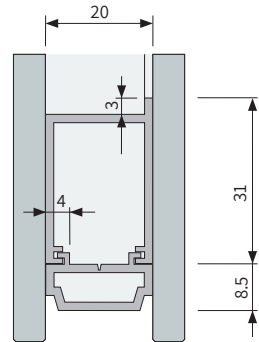

Section A-A

Section B-B

Section C-C

Section D-D

Power and command socket

VBM TOV 25mm - Detailed dimensions (mm)

Section A-A

Section B-B

Section C-C

Section D-D

Power and command socket

VBM TOH 18mm - Detailed dimensions (mm)

Section A-A

Section B-B

Section C-C

Section D-D

Power and command socket

VBM TOH 20mm - Detailed dimensions (mm)

Section A-A

Section B-B

Section C-C

Section D-D

Power and command socket

VBM TOH 25mm - Detailed dimensions (mm)

Section A-A

Section B-B

Section C-C

Section D-D

Power and command socket

טבלת גדלים

Height (cm)	Width (cm)																
	30	40	50	60	70	80	90	100	110	120	130	140	150	160	170	180	190
50																	
60	+	+	+	+	+	+	+	+	+	+							
70	+	+	+	+	+	+	+	+	+	+							
80	+	+	+	+	+	+	+	+	+	+	+						
90	+	+	+	+	+	+	+	+	+	+	+	+					
100	+	+	+	+	+	+	+	+	+	+	+	+	+				
110	+	+	+	+	+	+	+	+	+	+	+	+	+	+			
120	+	+	+	+	+	+	+	+	+	+	+	+	+	+	+	+	+
130	+	+	+	+	+	+	+	+	+	+	+	+	+	+	+	+	
140	+	+	+	+	+	+	+	+	+	+	+	+	+	+	+	+	
150	+	+	+	+	+	+	+	+	+	+	+	+	+	+	+	+	
160	+	+	+	+	+	+	+	+	+	+	+	+	+	+	+	+	
170	+	+	+	+	+	+	+	+	+	+	+	+	+	+	+	+	
180	+	+	+	+	+	+	+	+	+	+	+	+	+	+	+	+	
190	+	+	+	+	+	+	+	+	+	+	+	+	+	+	+	+	
200	+	+	+	+	+	+	+	+	+	+	+	+	+	+	+	+	
210	+	+	+	+	+	+	+	+	+	+	+	+	+	+	+	+	
220	+	+	+	+	+	+	+	+	+	+	+	+	+	+	+	+	