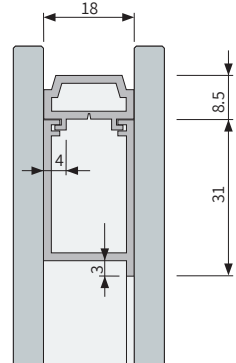

Section A-A

Section B-B

Section C-C

Section D-D

Power and command socket

VBM TOV 25mm - Detailed dimensions (mm)

Section A-A

Section B-B

Section C-C

Section D-D

Power and command socket

VBM TOH 18mm - Detailed dimensions (mm)

Section A-A

Section B-B

Section C-C

Section D-D

Power and command socket

VBM TOH 20mm - Detailed dimensions (mm)

Section A-A

Section B-B

Section C-C

Section D-D

Power and command socket

VBM TOH 25mm - Detailed dimensions (mm)

Section A-A

Section B-B

Section C-C

Section D-D

Power and command socket

טבלת גדלים

Height (cm)	Width (cm)																
	30	40	50	60	70	80	90	100	110	120	130	140	150	160	170	180	190
50																	
60	+	+	+	+	+	+	+	+	+	+							
70	+	+	+	+	+	+	+	+	+	+							
80	+	+	+	+	+	+	+	+	+	+	+						
90	+	+	+	+	+	+	+	+	+	+	+	+					
100	+	+	+	+	+	+	+	+	+	+	+	+	+				
110	+	+	+	+	+	+	+	+	+	+	+	+	+	+			
120	+	+	+	+	+	+	+	+	+	+	+	+	+	+	+	+	+
130	+	+	+	+	+	+	+	+	+	+	+	+	+	+	+	+	
140	+	+	+	+	+	+	+	+	+	+	+	+	+	+	+	+	
150	+	+	+	+	+	+	+	+	+	+	+	+	+	+	+	+	
160	+	+	+	+	+	+	+	+	+	+	+	+	+	+	+	+	
170	+	+	+	+	+	+	+	+	+	+	+	+	+	+	+	+	
180	+	+	+	+	+	+	+	+	+	+	+	+	+	+	+	+	
190	+	+	+	+	+	+	+	+	+	+	+	+	+	+	+	+	
200	+	+	+	+	+	+	+	+	+	+	+	+	+	+	+	+	
210	+	+	+	+	+	+	+	+	+	+	+	+	+	+	+	+	
220	+	+	+	+	+	+	+	+	+	+	+	+	+	+	+	+	