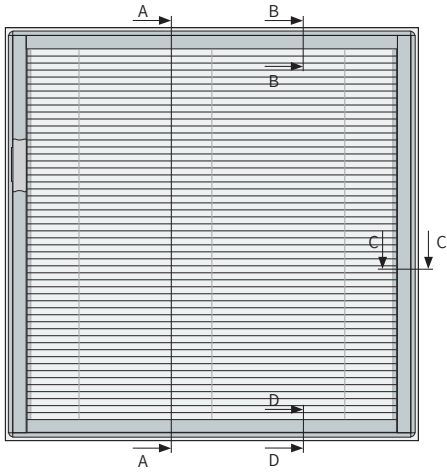

Section A-A

Section B-B

Section C-C

Section D-D

Power and command socket

VBM TOV 25mm - Detailed dimensions (mm)

Section A-A

Section B-B

Section C-C

Section D-D

Power and command socket

VBM TOH 18mm - Detailed dimensions (mm)

Section A-A

Section B-B

Section C-C

Section D-D

Power and command socket

VBM TOH 20mm - Detailed dimensions (mm)

Section A-A

Section B-B

Section C-C

Section D-D

Power and command socket

VBM TOH 25mm - Detailed dimensions (mm)

Section A-A

Section B-B

Section C-C

Section D-D

Power and command socket

טבלת גדלים

Height (cm)	Width (cm)																
	30	40	50	60	70	80	90	100	110	120	130	140	150	160	170	180	190
50																	
60	+	+	+	+	+	+	+	+	+	+							
70	+	+	+	+	+	+	+	+	+	+							
80	+	+	+	+	+	+	+	+	+	+	+						
90	+	+	+	+	+	+	+	+	+	+	+	+					
100	+	+	+	+	+	+	+	+	+	+	+	+	+				
110	+	+	+	+	+	+	+	+	+	+	+	+	+	+			
120	+	+	+	+	+	+	+	+	+	+	+	+	+	+	+	+	+
130	+	+	+	+	+	+	+	+	+	+	+	+	+	+	+	+	
140	+	+	+	+	+	+	+	+	+	+	+	+	+	+	+	+	
150	+	+	+	+	+	+	+	+	+	+	+	+	+	+	+	+	
160	+	+	+	+	+	+	+	+	+	+	+	+	+	+	+	+	
170	+	+	+	+	+	+	+	+	+	+	+	+	+	+	+	+	
180	+	+	+	+	+	+	+	+	+	+	+	+	+	+	+	+	
190	+	+	+	+	+	+	+	+	+	+	+	+	+	+	+	+	
200	+	+	+	+	+	+	+	+	+	+	+	+	+	+	+	+	
210	+	+	+	+	+	+	+	+	+	+	+	+	+	+	+	+	
220	+	+	+	+	+	+	+	+	+	+	+	+	+	+	+	+	