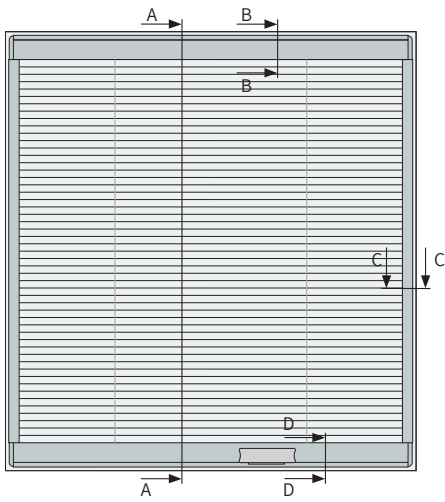

Section C-C

Section D-D

Power and command socket

VBM TOH 18mm - Detailed dimensions (mm)

Section A-A

Section B-B

Section C-C

Section D-D

Power and command socket

VBM TOH 20mm - Detailed dimensions (mm)

Section A-A

Section B-B

Section C-C

Section D-D

Power and command socket

VBM TOH 25mm - Detailed dimensions (mm)

Section A-A

Section B-B

Section C-C

Section D-D

Power and command socket

טבלת גדלים

Height (cm)	Width (cm)																
	30	40	50	60	70	80	90	100	110	120	130	140	150	160	170	180	190
50																	
60	+	+	+	+	+	+	+	+	+	+							
70	+	+	+	+	+	+	+	+	+	+							
80	+	+	+	+	+	+	+	+	+	+	+						
90	+	+	+	+	+	+	+	+	+	+	+	+					
100	+	+	+	+	+	+	+	+	+	+	+	+	+				
110	+	+	+	+	+	+	+	+	+	+	+	+	+	+			
120	+	+	+	+	+	+	+	+	+	+	+	+	+	+	+	+	+
130	+	+	+	+	+	+	+	+	+	+	+	+	+	+	+	+	
140	+	+	+	+	+	+	+	+	+	+	+	+	+	+	+	+	
150	+	+	+	+	+	+	+	+	+	+	+	+	+	+	+	+	
160	+	+	+	+	+	+	+	+	+	+	+	+	+	+	+	+	
170	+	+	+	+	+	+	+	+	+	+	+	+	+	+	+	+	
180	+	+	+	+	+	+	+	+	+	+	+	+	+	+	+	+	
190	+	+	+	+	+	+	+	+	+	+	+	+	+	+	+	+	
200	+	+	+	+	+	+	+	+	+	+	+	+	+	+	+	+	
210	+	+	+	+	+	+	+	+	+	+	+	+	+	+	+	+	
220	+	+	+	+	+	+	+	+	+	+	+	+	+	+	+	+	