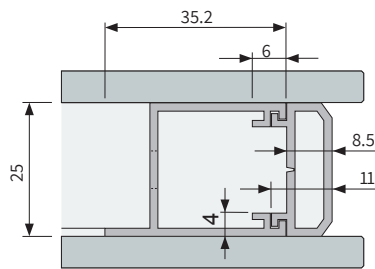

Section A-A

Section B-B

Section C-C

Section D-D

Power and command socket

VBM TOV 25mm - Detailed dimensions (mm)

Section A-A

Section B-B

Section C-C

Section D-D

Power and command socket

VBM TOH 18mm - Detailed dimensions (mm)

Section A-A

Section B-B

Section C-C

Section D-D

Power and command socket

VBM TOH 20mm - Detailed dimensions (mm)

Section A-A

Section B-B

Section C-C

Section D-D

Power and command socket

VBM TOH 25mm - Detailed dimensions (mm)

Section A-A

Section B-B

Section C-C

Section D-D

Power and command socket

טבלת גדלים

Height (cm)	Width (cm)																
	30	40	50	60	70	80	90	100	110	120	130	140	150	160	170	180	190
50																	
60	+	+	+	+	+	+	+	+	+	+							
70	+	+	+	+	+	+	+	+	+	+							
80	+	+	+	+	+	+	+	+	+	+	+						
90	+	+	+	+	+	+	+	+	+	+	+	+					
100	+	+	+	+	+	+	+	+	+	+	+	+	+				
110	+	+	+	+	+	+	+	+	+	+	+	+	+	+			
120	+	+	+	+	+	+	+	+	+	+	+	+	+	+	+	+	+
130	+	+	+	+	+	+	+	+	+	+	+	+	+	+	+	+	
140	+	+	+	+	+	+	+	+	+	+	+	+	+	+	+	+	
150	+	+	+	+	+	+	+	+	+	+	+	+	+	+	+	+	
160	+	+	+	+	+	+	+	+	+	+	+	+	+	+	+	+	
170	+	+	+	+	+	+	+	+	+	+	+	+	+	+	+	+	
180	+	+	+	+	+	+	+	+	+	+	+	+	+	+	+	+	
190	+	+	+	+	+	+	+	+	+	+	+	+	+	+	+	+	
200	+	+	+	+	+	+	+	+	+	+	+	+	+	+	+	+	
210	+	+	+	+	+	+	+	+	+	+	+	+	+	+	+	+	
220	+	+	+	+	+	+	+	+	+	+	+	+	+	+	+	+	