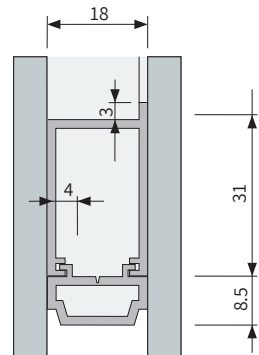

Section A-A

Section B-B

Section C-C

Section D-D

Power and command socket

VBM TOV 25mm - Detailed dimensions (mm)

Section A-A

Section B-B

Section C-C

Section D-D

Power and command socket

VBM TOH 18mm - Detailed dimensions (mm)

Section A-A

Section B-B

Section C-C

Section D-D

Power and command socket

VBM TOH 20mm - Detailed dimensions (mm)

Section A-A

Section B-B

Section C-C

Section D-D

Power and command socket

VBM TOH 25mm - Detailed dimensions (mm)

Section A-A

Section B-B

Section C-C

Section D-D

Power and command socket

טבלת גדלים

Height (cm)	Width (cm)																
	30	40	50	60	70	80	90	100	110	120	130	140	150	160	170	180	190
50																	
60	+	+	+	+	+	+	+	+	+	+							
70	+	+	+	+	+	+	+	+	+	+							
80	+	+	+	+	+	+	+	+	+	+	+						
90	+	+	+	+	+	+	+	+	+	+	+	+					
100	+	+	+	+	+	+	+	+	+	+	+	+	+				
110	+	+	+	+	+	+	+	+	+	+	+	+	+	+			
120	+	+	+	+	+	+	+	+	+	+	+	+	+	+	+	+	+
130	+	+	+	+	+	+	+	+	+	+	+	+	+	+	+	+	
140	+	+	+	+	+	+	+	+	+	+	+	+	+	+	+	+	
150	+	+	+	+	+	+	+	+	+	+	+	+	+	+	+	+	
160	+	+	+	+	+	+	+	+	+	+	+	+	+	+	+	+	
170	+	+	+	+	+	+	+	+	+	+	+	+	+	+	+	+	
180	+	+	+	+	+	+	+	+	+	+	+	+	+	+	+	+	
190	+	+	+	+	+	+	+	+	+	+	+	+	+	+	+	+	
200	+	+	+	+	+	+	+	+	+	+	+	+	+	+	+	+	
210	+	+	+	+	+	+	+	+	+	+	+	+	+	+	+	+	
220	+	+	+	+	+	+	+	+	+	+	+	+	+	+	+	+	