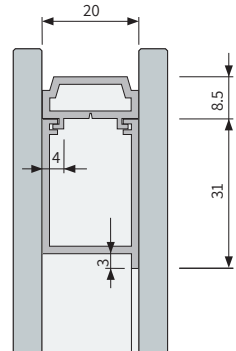

Section A-A

Section B-B

Section C-C

Section D-D

Power and command socket

VBM TOV 25mm - Detailed dimensions (mm)

Section A-A

Section B-B

Section C-C

Section D-D

Power and command socket

VBM TOH 18mm - Detailed dimensions (mm)

Section A-A

Section B-B

Section C-C

Section D-D

Power and command socket

VBM TOH 20mm - Detailed dimensions (mm)

Section A-A

Section B-B

Section C-C

Section D-D

Power and command socket

VBM TOH 25mm - Detailed dimensions (mm)

Section A-A

Section B-B

Section C-C

Section D-D

Power and command socket

טבלת גדלים

Height (cm)	Width (cm)																
	30	40	50	60	70	80	90	100	110	120	130	140	150	160	170	180	190
50																	
60	+	+	+	+	+	+	+	+	+	+							
70	+	+	+	+	+	+	+	+	+	+							
80	+	+	+	+	+	+	+	+	+	+	+						
90	+	+	+	+	+	+	+	+	+	+	+	+					
100	+	+	+	+	+	+	+	+	+	+	+	+	+				
110	+	+	+	+	+	+	+	+	+	+	+	+	+	+			
120	+	+	+	+	+	+	+	+	+	+	+	+	+	+	+	+	+
130	+	+	+	+	+	+	+	+	+	+	+	+	+	+	+	+	
140	+	+	+	+	+	+	+	+	+	+	+	+	+	+	+	+	
150	+	+	+	+	+	+	+	+	+	+	+	+	+	+	+	+	
160	+	+	+	+	+	+	+	+	+	+	+	+	+	+	+	+	
170	+	+	+	+	+	+	+	+	+	+	+	+	+	+	+	+	
180	+	+	+	+	+	+	+	+	+	+	+	+	+	+	+	+	
190	+	+	+	+	+	+	+	+	+	+	+	+	+	+	+	+	
200	+	+	+	+	+	+	+	+	+	+	+	+	+	+	+	+	
210	+	+	+	+	+	+	+	+	+	+	+	+	+	+	+	+	
220	+	+	+	+	+	+	+	+	+	+	+	+	+	+	+	+	