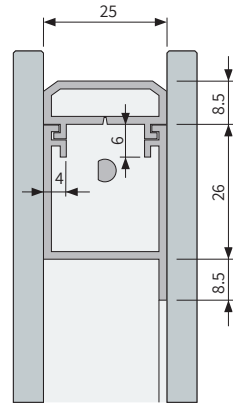

Section A-A

Section B-B

Section C-C

Section D-D

Power and command socket

VBM TOV 25mm - Detailed dimensions (mm)

Section A-A

Section B-B

Section C-C

Section D-D

Power and command socket

VBM TOH 18mm - Detailed dimensions (mm)

Section A-A

Section B-B

Section C-C

Section D-D

Power and command socket

VBM TOH 20mm - Detailed dimensions (mm)

Section A-A

Section B-B

Section C-C

Section D-D

Power and command socket

VBM TOH 25mm - Detailed dimensions (mm)

Section A-A

Section B-B

Section C-C

Section D-D

Power and command socket

טבלת גדלים

Height (cm)	Width (cm)																
	30	40	50	60	70	80	90	100	110	120	130	140	150	160	170	180	190
50																	
60	+	+	+	+	+	+	+	+	+	+							
70	+	+	+	+	+	+	+	+	+	+							
80	+	+	+	+	+	+	+	+	+	+	+						
90	+	+	+	+	+	+	+	+	+	+	+	+					
100	+	+	+	+	+	+	+	+	+	+	+	+	+				
110	+	+	+	+	+	+	+	+	+	+	+	+	+	+			
120	+	+	+	+	+	+	+	+	+	+	+	+	+	+	+	+	+
130	+	+	+	+	+	+	+	+	+	+	+	+	+	+	+	+	
140	+	+	+	+	+	+	+	+	+	+	+	+	+	+	+	+	
150	+	+	+	+	+	+	+	+	+	+	+	+	+	+	+	+	
160	+	+	+	+	+	+	+	+	+	+	+	+	+	+	+	+	
170	+	+	+	+	+	+	+	+	+	+	+	+	+	+	+	+	
180	+	+	+	+	+	+	+	+	+	+	+	+	+	+	+	+	
190	+	+	+	+	+	+	+	+	+	+	+	+	+	+	+	+	
200	+	+	+	+	+	+	+	+	+	+	+	+	+	+	+	+	
210	+	+	+	+	+	+	+	+	+	+	+	+	+	+	+	+	
220	+	+	+	+	+	+	+	+	+	+	+	+	+	+	+	+	