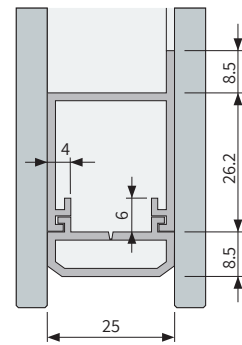

Section A-A

Section B-B

Section C-C

Section D-D

Power and command socket

VBM TOV 25mm - Detailed dimensions (mm)

Section A-A

Section B-B

Section C-C

Section D-D

Power and command socket

VBM TOH 18mm - Detailed dimensions (mm)

Section A-A

Section B-B

Section C-C

Section D-D

Power and command socket

VBM TOH 20mm - Detailed dimensions (mm)

Section A-A

Section B-B

Section C-C

Section D-D

Power and command socket

VBM TOH 25mm - Detailed dimensions (mm)

Section A-A

Section B-B

Section C-C

Section D-D

Power and command socket

טבלת גדלים

Height (cm)	Width (cm)																
	30	40	50	60	70	80	90	100	110	120	130	140	150	160	170	180	190
50																	
60	+	+	+	+	+	+	+	+	+	+							
70	+	+	+	+	+	+	+	+	+	+							
80	+	+	+	+	+	+	+	+	+	+	+						
90	+	+	+	+	+	+	+	+	+	+	+	+					
100	+	+	+	+	+	+	+	+	+	+	+	+	+				
110	+	+	+	+	+	+	+	+	+	+	+	+	+	+			
120	+	+	+	+	+	+	+	+	+	+	+	+	+	+	+	+	+
130	+	+	+	+	+	+	+	+	+	+	+	+	+	+	+	+	
140	+	+	+	+	+	+	+	+	+	+	+	+	+	+	+	+	
150	+	+	+	+	+	+	+	+	+	+	+	+	+	+	+	+	
160	+	+	+	+	+	+	+	+	+	+	+	+	+	+	+	+	
170	+	+	+	+	+	+	+	+	+	+	+	+	+	+	+	+	
180	+	+	+	+	+	+	+	+	+	+	+	+	+	+	+	+	
190	+	+	+	+	+	+	+	+	+	+	+	+	+	+	+	+	
200	+	+	+	+	+	+	+	+	+	+	+	+	+	+	+	+	
210	+	+	+	+	+	+	+	+	+	+	+	+	+	+	+	+	
220	+	+	+	+	+	+	+	+	+	+	+	+	+	+	+	+	