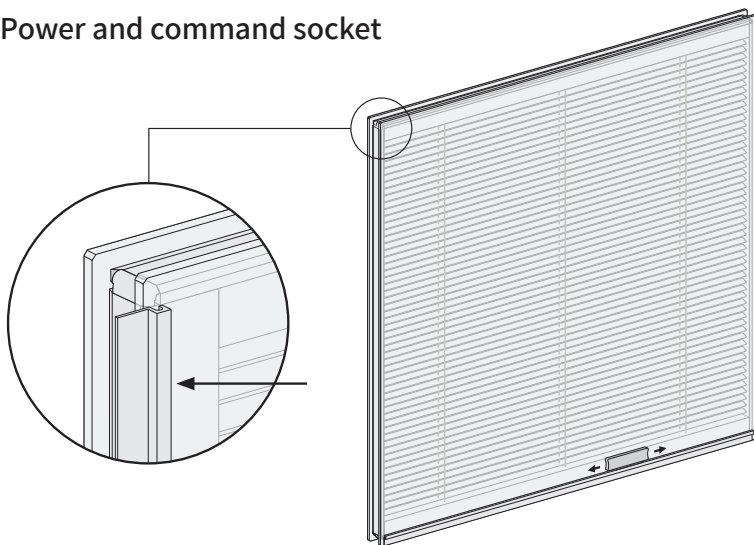

Section A-A

Section B-B

Section C-C

Section D-D

Power and command socket

טבלת גדלים

Height (cm)	Width (cm)																
	30	40	50	60	70	80	90	100	110	120	130	140	150	160	170	180	190
50																	
60	+	+	+	+	+	+	+	+	+	+							
70	+	+	+	+	+	+	+	+	+	+							
80	+	+	+	+	+	+	+	+	+	+	+						
90	+	+	+	+	+	+	+	+	+	+	+	+					
100	+	+	+	+	+	+	+	+	+	+	+	+	+				
110	+	+	+	+	+	+	+	+	+	+	+	+	+	+			
120	+	+	+	+	+	+	+	+	+	+	+	+	+	+	+	+	+
130	+	+	+	+	+	+	+	+	+	+	+	+	+	+	+	+	
140	+	+	+	+	+	+	+	+	+	+	+	+	+	+	+	+	
150	+	+	+	+	+	+	+	+	+	+	+	+	+	+	+	+	
160	+	+	+	+	+	+	+	+	+	+	+	+	+	+	+	+	
170	+	+	+	+	+	+	+	+	+	+	+	+	+	+	+	+	
180	+	+	+	+	+	+	+	+	+	+	+	+	+	+	+	+	
190	+	+	+	+	+	+	+	+	+	+	+	+	+	+	+	+	
200	+	+	+	+	+	+	+	+	+	+	+	+	+	+	+	+	
210	+	+	+	+	+	+	+	+	+	+	+	+	+	+	+	+	
220	+	+	+	+	+	+	+	+	+	+	+	+	+	+	+	+	