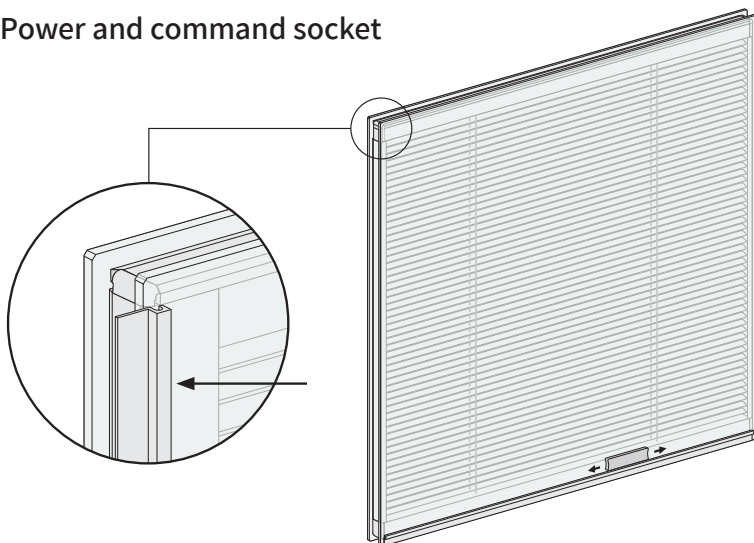

Power and command socket

VBM TOH 20mm - Detailed dimensions (mm)

Section A-A

Section B-B

Section C-C

Section D-D

Power and command socket

VBM TOH 25mm - Detailed dimensions (mm)

Section A-A

Section B-B

Section C-C

Section D-D

Power and command socket

טבלת גדלים

Height (cm)	Width (cm)																
	30	40	50	60	70	80	90	100	110	120	130	140	150	160	170	180	190
50																	
60	+	+	+	+	+	+	+	+	+	+							
70	+	+	+	+	+	+	+	+	+	+							
80	+	+	+	+	+	+	+	+	+	+	+						
90	+	+	+	+	+	+	+	+	+	+	+	+					
100	+	+	+	+	+	+	+	+	+	+	+	+	+				
110	+	+	+	+	+	+	+	+	+	+	+	+	+	+			
120	+	+	+	+	+	+	+	+	+	+	+	+	+	+	+	+	+
130	+	+	+	+	+	+	+	+	+	+	+	+	+	+	+	+	
140	+	+	+	+	+	+	+	+	+	+	+	+	+	+	+	+	
150	+	+	+	+	+	+	+	+	+	+	+	+	+	+	+	+	
160	+	+	+	+	+	+	+	+	+	+	+	+	+	+	+	+	
170	+	+	+	+	+	+	+	+	+	+	+	+	+	+	+	+	
180	+	+	+	+	+	+	+	+	+	+	+	+	+	+	+	+	
190	+	+	+	+	+	+	+	+	+	+	+	+	+	+	+	+	
200	+	+	+	+	+	+	+	+	+	+	+	+	+	+	+	+	
210	+	+	+	+	+	+	+	+	+	+	+	+	+	+	+	+	
220	+	+	+	+	+	+	+	+	+	+	+	+	+	+	+	+	