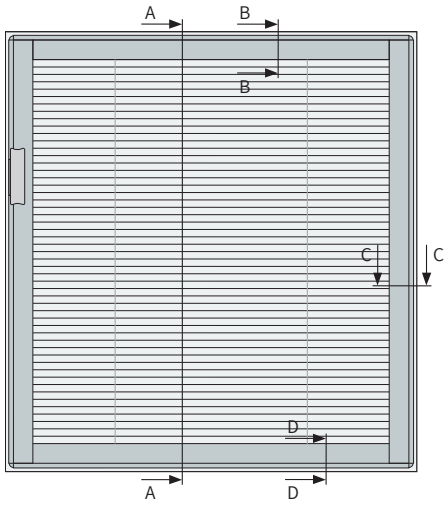

בדגם TOV ממוקמת ידית המגנט מצידה הימני או השמאלי של יחידת הזכוכית, בצמוד לדופן פרופיל הפתח. הטיית השלבים נעשית על ידי הזזת ידית המגנט מטה ומעלה.

בדגם TOH ממוקמת ידית המגנט בצורה אופקית, בצמוד לפרופיל העליון או התחתון של החלון. הטיית השלבים נעשית על ידי הסטת ידית מגנט ימינה ושמאלה.

מרווחי אוויר: 18 מ"מ, 20 מ"מ, 25 מ"מ, 27 מ"מ.

VBM TOV 18mm - Detailed dimensions (mm)

Section A-A

Section B-B

Section C-C

Section D-D

Power and command socket

VBM TOV 20mm - Detailed dimensions (mm)

Section A-A

Section B-B

Section C-C

Section D-D

Power and command socket

VBM TOV 25mm - Detailed dimensions (mm)

Section A-A

Section B-B

Power and command socket

VBM TOH 20mm - Detailed dimensions (mm)

Section A-A

Section B-B

Section C-C

Section D-D

Power and command socket

VBM TOH 25mm - Detailed dimensions (mm)