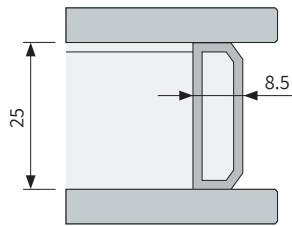

Section A-A

Section B-B

Section C-C

Section D-D

Power and command socket

VBM TOV 25mm - Detailed dimensions (mm)

Section A-A

Section B-B

Section C-C

Section D-D

Power and command socket

VBM TOH 18mm - Detailed dimensions (mm)

Section A-A

Section B-B

Section C-C

Section D-D

Power and command socket

VBM TOH 20mm - Detailed dimensions (mm)

Section A-A

Section B-B

Section C-C

Section D-D

Power and command socket

VBM TOH 25mm - Detailed dimensions (mm)

Section A-A

Section B-B

Section C-C

Section D-D

Power and command socket

טבלת גדלים

Height (cm)	Width (cm)																
	30	40	50	60	70	80	90	100	110	120	130	140	150	160	170	180	190
50																	
60	+	+	+	+	+	+	+	+	+	+							
70	+	+	+	+	+	+	+	+	+	+							
80	+	+	+	+	+	+	+	+	+	+	+						
90	+	+	+	+	+	+	+	+	+	+	+	+					
100	+	+	+	+	+	+	+	+	+	+	+	+	+				
110	+	+	+	+	+	+	+	+	+	+	+	+	+	+			
120	+	+	+	+	+	+	+	+	+	+	+	+	+	+	+	+	+
130	+	+	+	+	+	+	+	+	+	+	+	+	+	+	+	+	
140	+	+	+	+	+	+	+	+	+	+	+	+	+	+	+	+	
150	+	+	+	+	+	+	+	+	+	+	+	+	+	+	+	+	
160	+	+	+	+	+	+	+	+	+	+	+	+	+	+	+	+	
170	+	+	+	+	+	+	+	+	+	+	+	+	+	+	+	+	
180	+	+	+	+	+	+	+	+	+	+	+	+	+	+	+	+	
190	+	+	+	+	+	+	+	+	+	+	+	+	+	+	+	+	
200	+	+	+	+	+	+	+	+	+	+	+	+	+	+	+	+	
210	+	+	+	+	+	+	+	+	+	+	+	+	+	+	+	+	
220	+	+	+	+	+	+	+	+	+	+	+	+	+	+	+	+	