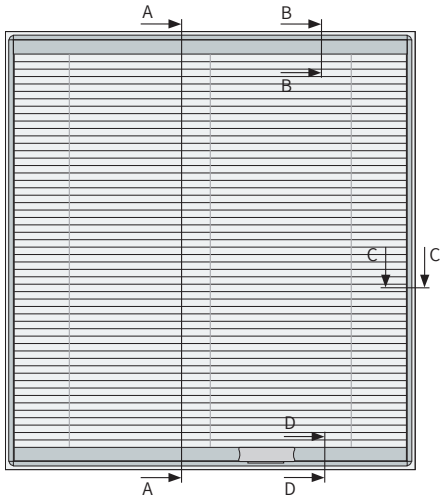

Section C-C

Section D-D

Power and command socket

VBM TOH 18mm - Detailed dimensions (mm)

Section A-A

Section B-B

Section C-C

Section D-D

Power and command socket

VBM TOH 20mm - Detailed dimensions (mm)

Section A-A

Section B-B

Section C-C

Section D-D

Power and command socket

VBM TOH 25mm - Detailed dimensions (mm)

Section A-A

Section B-B

Section C-C

Section D-D

Power and command socket

טבלת גדלים

Height (cm)	Width (cm)																
	30	40	50	60	70	80	90	100	110	120	130	140	150	160	170	180	190
50																	
60	+	+	+	+	+	+	+	+	+	+							
70	+	+	+	+	+	+	+	+	+	+							
80	+	+	+	+	+	+	+	+	+	+	+						
90	+	+	+	+	+	+	+	+	+	+	+	+					
100	+	+	+	+	+	+	+	+	+	+	+	+	+				
110	+	+	+	+	+	+	+	+	+	+	+	+	+	+			
120	+	+	+	+	+	+	+	+	+	+	+	+	+	+	+	+	+
130	+	+	+	+	+	+	+	+	+	+	+	+	+	+	+	+	
140	+	+	+	+	+	+	+	+	+	+	+	+	+	+	+	+	
150	+	+	+	+	+	+	+	+	+	+	+	+	+	+	+	+	
160	+	+	+	+	+	+	+	+	+	+	+	+	+	+	+	+	
170	+	+	+	+	+	+	+	+	+	+	+	+	+	+	+	+	
180	+	+	+	+	+	+	+	+	+	+	+	+	+	+	+	+	
190	+	+	+	+	+	+	+	+	+	+	+	+	+	+	+	+	
200	+	+	+	+	+	+	+	+	+	+	+	+	+	+	+	+	
210	+	+	+	+	+	+	+	+	+	+	+	+	+	+	+	+	
220	+	+	+	+	+	+	+	+	+	+	+	+	+	+	+	+	